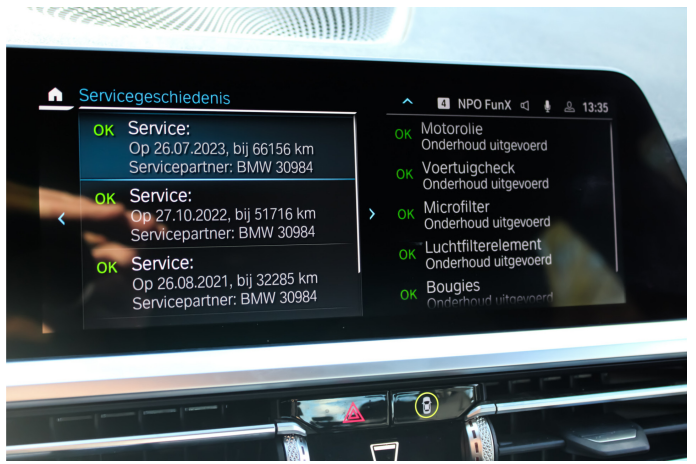

Foto's voertuig

Exterieur

- Elektrisch glazen schuif-/kanteldak
- Keyless entry
- Keyless entry
- LED koplampen
- Lichtmetalen velgen 18"
- Lichtmetalen velgen 18"
- Open dak
- Panoramadak
- Premium kleur
- Achterspoiler
- Buitenspiegels elektrisch verstel- en verwarmbaar
- Buitenspiegels in carrosseriekleur
- Buitenspiegels verwarmbaar
- Centrale deurvergrendeling met afstandsbediening
- Dimlichten automatisch
- Koplampen adaptief
- LED achterlichten
- LED dagrijverlichting
- Parkeer assistent
- Parkeer assistent
- Parkeersensor achter
- Parkeersensor voor
- Parkeersensor voor en achter
- Sportonderstel
- Sportonderstel
- Uitlaat sierstuk
- Xenon verlichting

Infotainment

- Harman / Kardon
- Navigatiesysteem full map + hard disk
- Achteruitrijcamera
- Android auto
- Apple carplay
- Audio installatie
- Audio installatie
- Audio installatie premium
- Multimedia-voorbereiding
- Radio
- Rondomzicht camera
- Rondomzicht camera
- Stuurwiel multifunctioneel
- Subwoofer